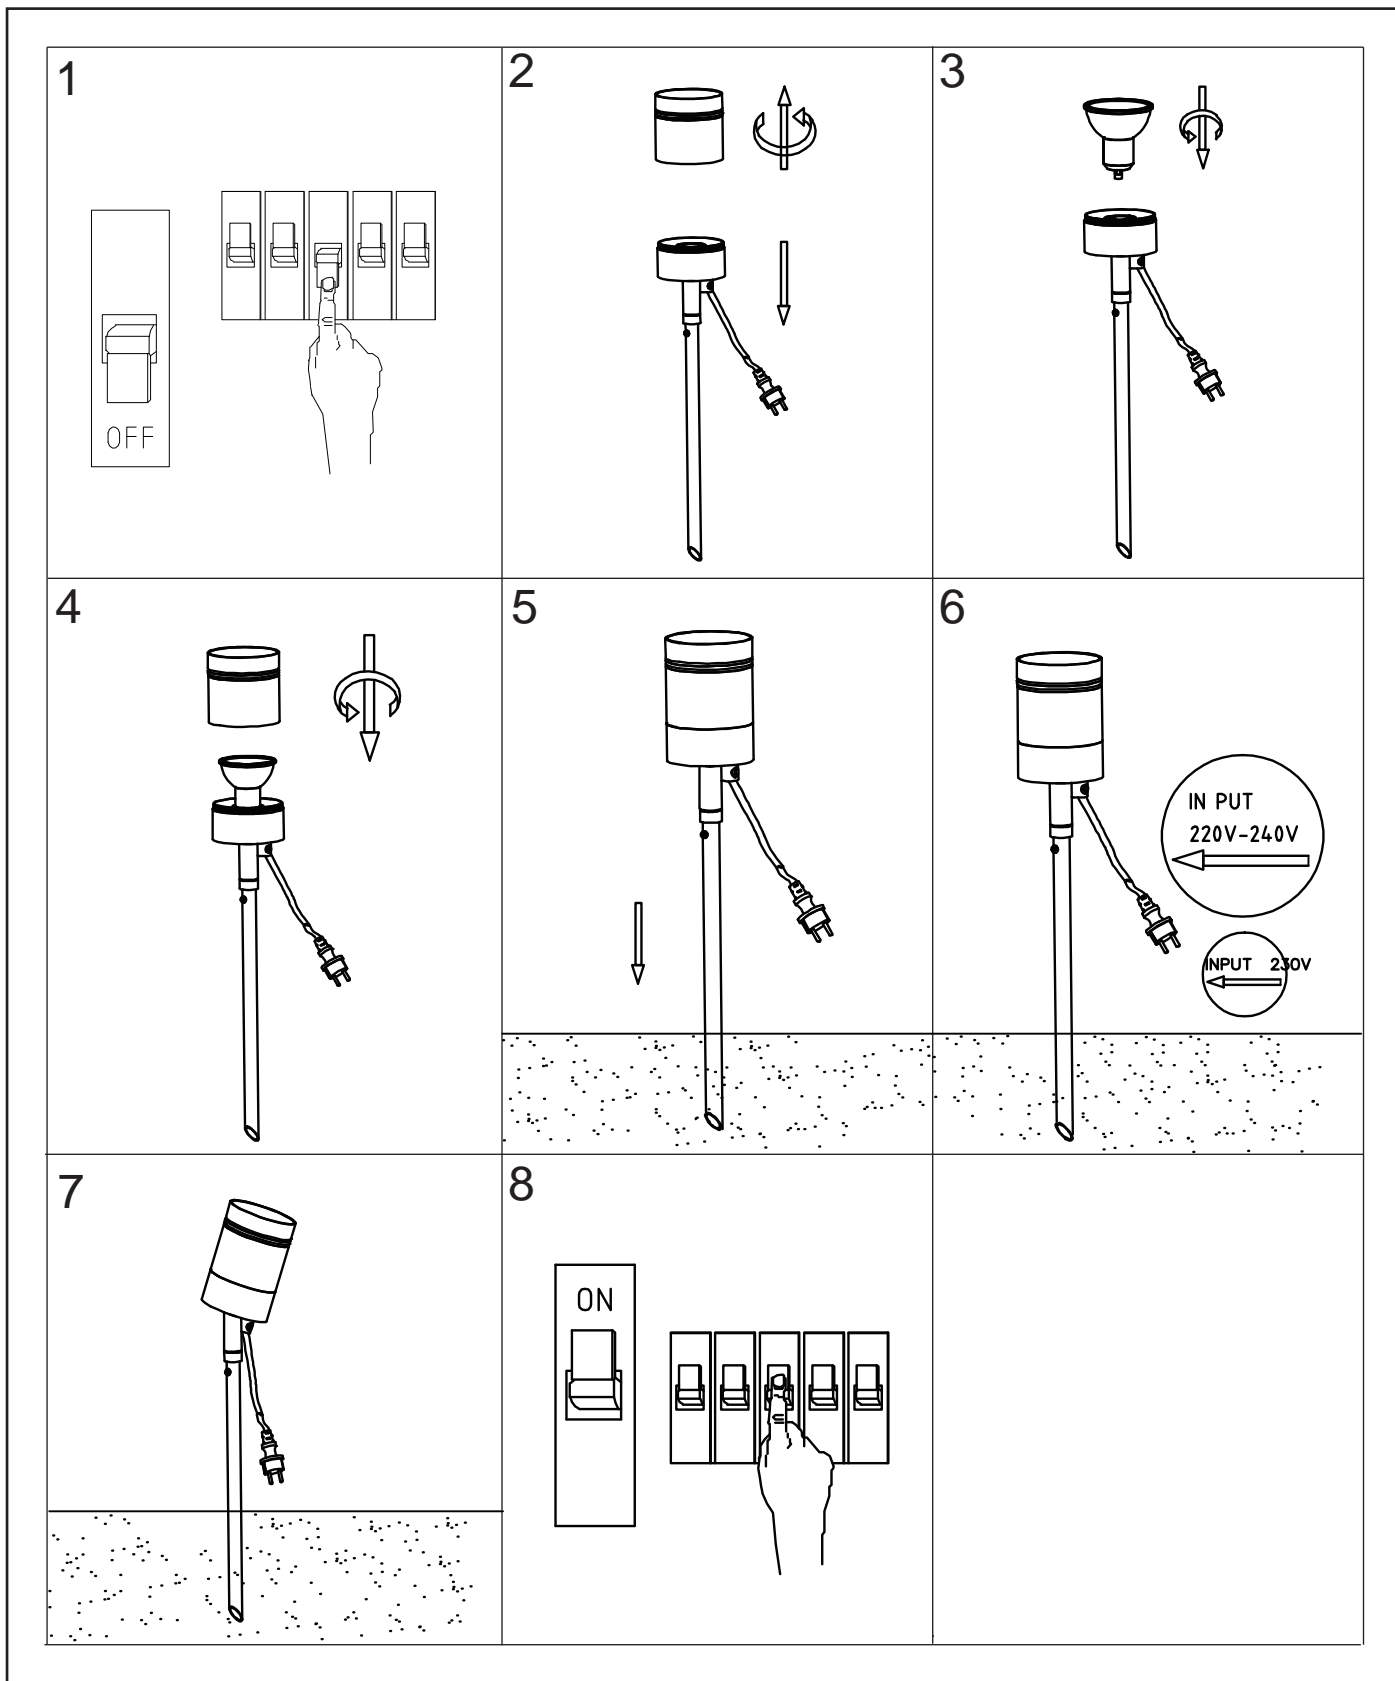

Height minimum : 36 cm

Height maximum : 36 cm

Dimensions shade LxWxH : \varnothing 6.3 cm x 6.5 cm

Main material : Stainless steel

Ceiling rose material : Stainless steel

Color : Satin chrome+Black

Style : Modern

Shape : Round

Weight : 0.62kg

Warranty : 2 years

Product specifications

Dimmable : No

Light direction : Downlight

Adjustable in height : No

Directional : Directional

Light source number : 1

Power requirements : 220-240V~50Hz

Bulb type & maximum wattage : GU10 LED 5W

IP44

IP54

IP65

IP67

Explanation of IP numbers for degrees of protection, see safety instruction manual in the box.

EAN code : 5411212143969

For more specifications, dimensions please visit

www.lucide.com

LUCIDE

INSTALLATION DRAWING SPECIFICATIONS

Dit product bevat een lichtbron van energie-efficiëntieklasse A+
Ce produit contient une source lumineuse de classe énergétique A+
This product contains a light source of energy efficiency class A+
Dieses Produkt enthält eine Lichtquelle der Energieeffizienzklasse A+
Ten produkt zawiera ród o wiat a o klasie efektywno ci energetycznej A+